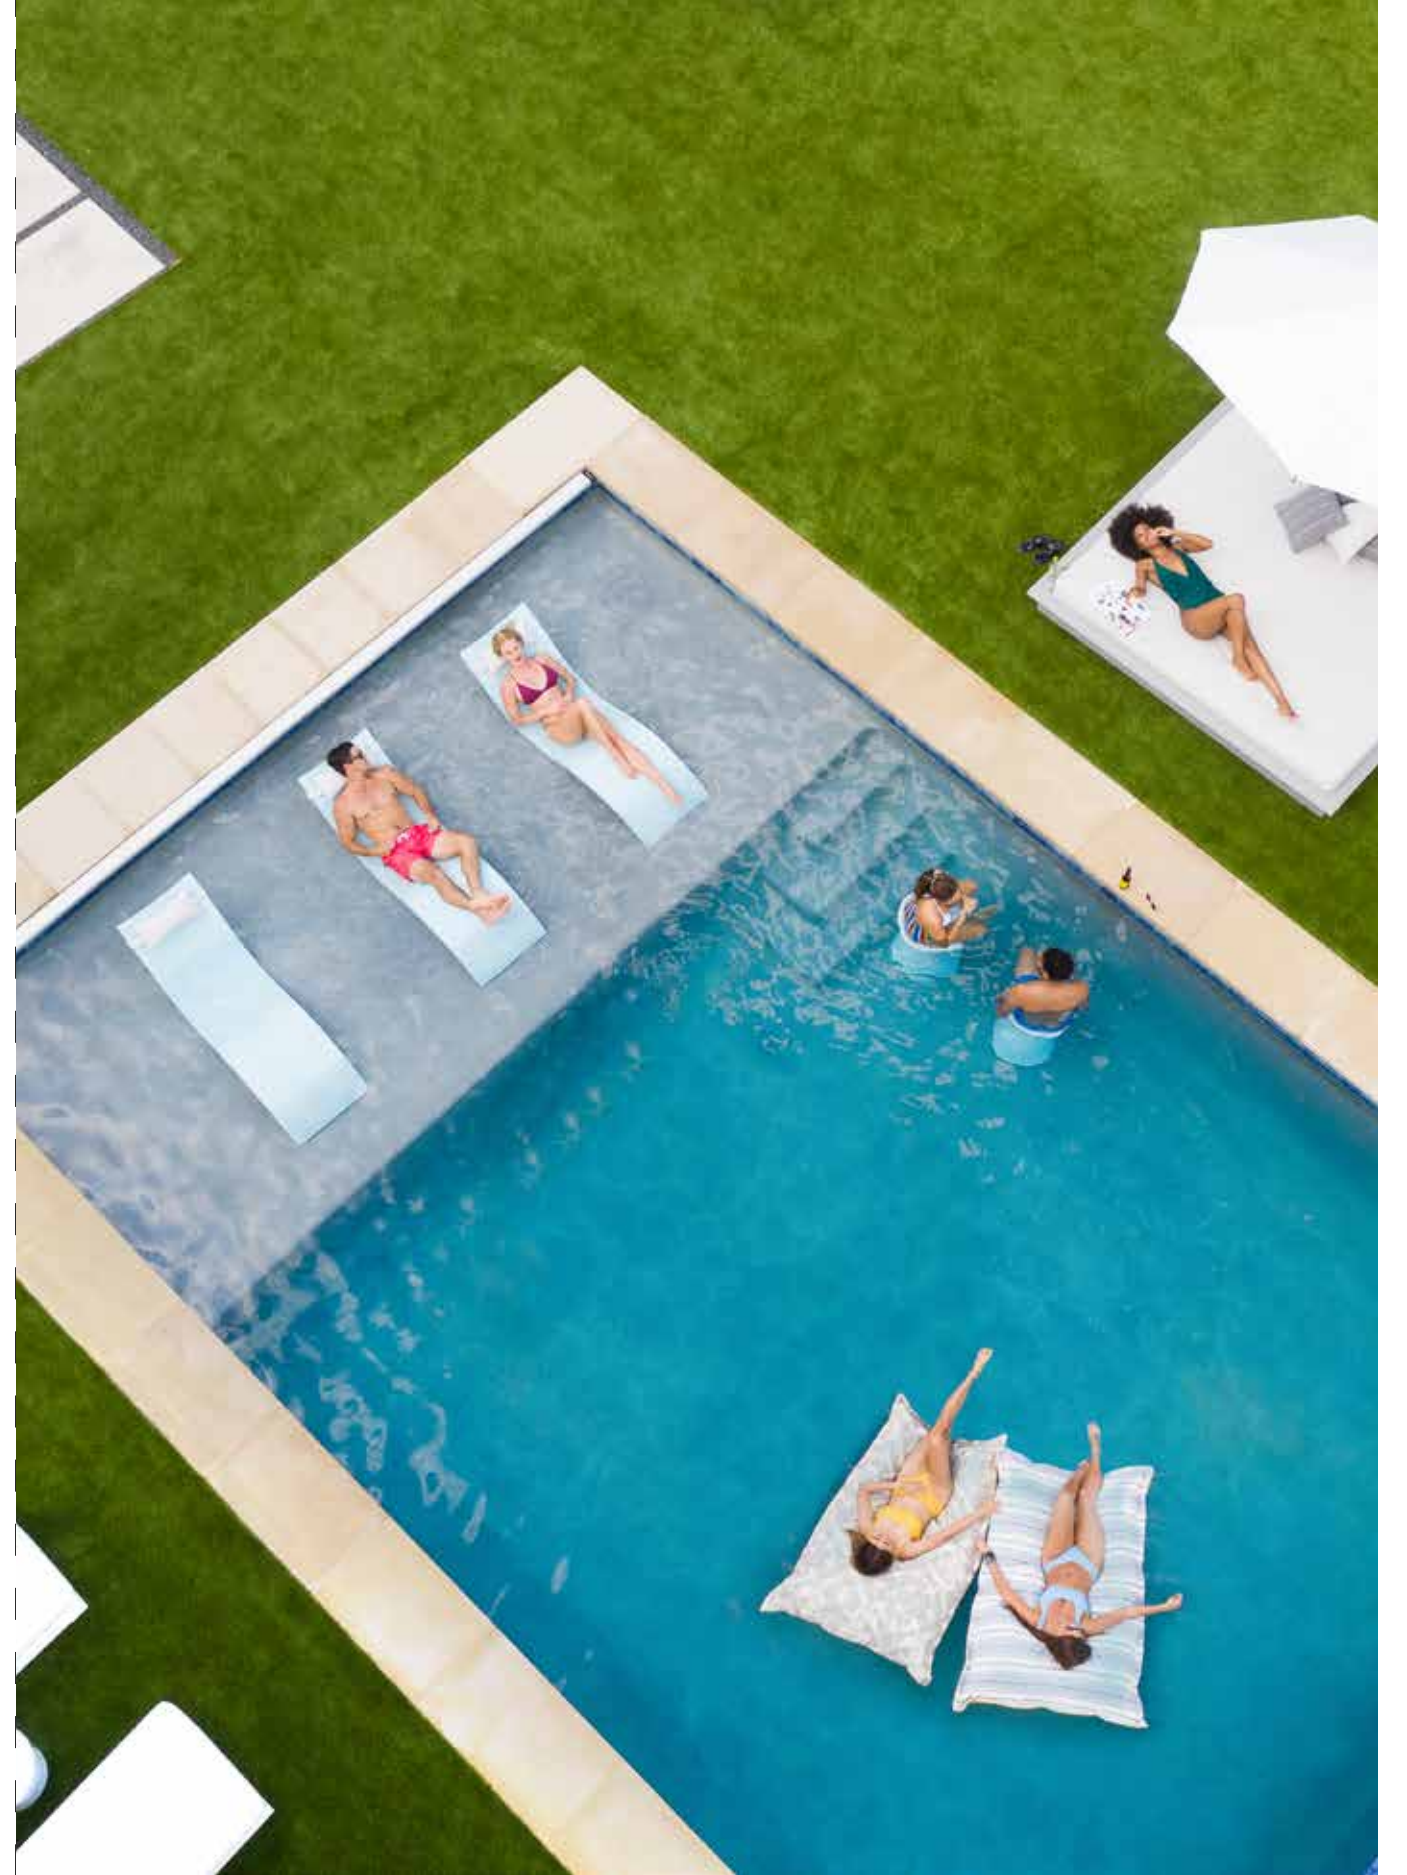

**Lux Loungers**  
MARBELLA

**Lux Loungers**  
MARBELLA

LISTA DO PREÇOS

Preços PVP para cliente final sem incluir  
desconto/margem para o profissional

CATEGORÍAS	PVP	PÁGINA DO CATÁLOGO
<b>TUMBNAS</b>	<i>Inpool Espreguiçadeira</i>	
Chaise	1,100 €	4
Deep	1,250 €	6
Elegancy	1,500 €	8
Lowback	1,050 €	10
Highback	1,100 €	12
Modern	1,500 €	14
<b>ACCESORIOS DE TUMBONA</b>	<i>Accesórios de Espreguiçadeira</i>	
Colchoneta <i>Almofada</i>	650 €	16
Elevador <i>Elevador</i>	290 €	16
Visera <i>Viseira</i>	550 €	17
Almohada <i>Travesseiro</i>	185 €	17
<b>COMPLEMENTOS</b>	<i>Acessórios</i>	
Cama flotante <i>Cama flutuante</i>	700 €	22
Highbar <i>Banco Highbar</i>	750 €	24
Lowbar <i>Banco Lowbar</i>	700 €	26
Tobogan <i>Escorregador</i>	850 €	28
<b>MESAS</b>	<i>Mesas</i>	
Basic	400 €	34
Side	450 €	36
Lowbin	650 €	38
Roll *	500 €	40
Bucket *	550 €	42
Accesorio - Tapa <i>* Tampa</i>	160 €	41 & 43
Highbin	750 €	44
Oval	Deprecated	46
Square	700 €	48
<b>CAMAS</b>	<i>Camas</i>	
Square back	6,000 €	54
Square	5,700 €	56
Round	5,700 €	58
<b>EXTERIOR</b>	<i>Exterior</i>	
Mainstay	1,100 €	66
Accesorio - Colchoneta <i>Almofada individual</i>	400 €	78
Mainstay doble	2,350 €	68
Accesorio - Colchoneta doble <i>Almofada duplo</i>	1,100 €	78
Echo	2,400 €	70
Round Mainstay	370 €	72
Square Mainstay	380 €	74
Echo table	450 €	76
<b>COJINES</b>	<i>Almofadas</i>	
35x35cm	190 €	60

## In Pool Furniture COLLECTION

45x45cm		220 €	60
55x55cm		250 €	60
<b>ALMOHADAS</b>	<i>Travesseiro</i>		
Square 45 x 18cm	<i>Quadrada</i>	170 €	60
Round 45 x 18cm	<i>Redonda</i>	170 €	60
<b>SOMBRILLAS</b>	<i>Guarda-sol</i>		
Octo	<i>Octogonal</i>	630 €	84
Square	<i>Quadrada</i>	530 €	86
<b>ACCESORIOS DE SOMBRILLA</b>	<i>Acessórios do Guarda-sol</i>		
Soporte - Granito	<i>Suporte - Granito</i>	315 €	88
Soporte - Césped	<i>Suporte - Relva</i>	125 €	88
Iluminación LED - Accento	<i>Iluminação LED</i>	160 €	88